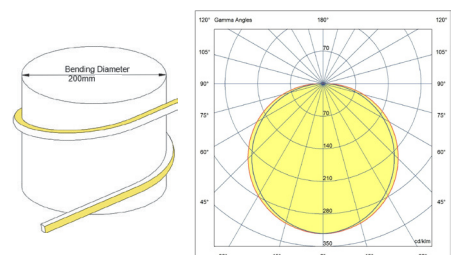

Beamever

אורך מקסימלי (בחיבור יחיד למתח)	נקודות חיתוך	תפוקת אור (lm/m)	גוון אור	הספק (Watt/m)	דגם
27 meters	50 mm	226	2700K	5	1615TV
27 meters	50 mm	236	3000K	5	1615TV
27 meters	50 mm	232	4000K	5	1615TV
17 meters	50 mm	587	2700K	10	1615TV
17 meters	50 mm	607	3000K	10	1615TV
17 meters	50 mm	575	4000K	10	1615TV
14 meters	50 mm	718	2700K	15	1615TV
14 meters	50 mm	762	3000K	15	1615TV
14 meters	50 mm	752	4000K	15	1615TV

* גוף התאורה זמין בגוונים, תפוקות אור, הספקים שונים ושיטות הפעלה נוספות לפי דרישה.
** תיתכן סטייה של עד +10% בנתונים. ט.ל.ח.

טמפרטורת צבע:

שרטוטים:

עקומות פוטומטריות:

אביזרים נוספים ואפשרויות התקנה:

פרופיל אלומיניום להתקנה ישרה

חיבור הזנה זכר ונקבה

מסגרת אלומיניום להתקנה גמישה

מחבר הארכה 1 מטר IP67

תפס התקנה מנירוסטה

מחבר הארכה 5 מטר IP67

אפשרויות כניסות כבל מגוונות: