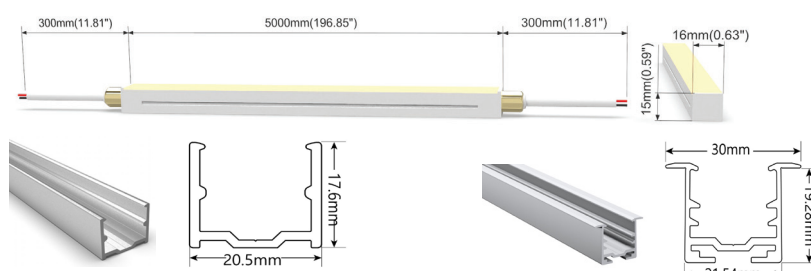

תיאור המוצר:

- אטימות למים ואבק - IP67. עמידות בלחות גבוהה.
- מקדם החזרת צבע גבוה - CRI>93.
- עד 30 מטר בחיבור יחיד למתח (בהתאם לדגם הנבחר).
- זמין לחיתוך לטובת התאמה מדויקת של האורך (רי פרטים למטה).
- זמין בדגמי Tunable White, RGBW, RGBW לפי דרישה.
- עמיד בטמפרטורות גבוהות.

נתונים טכניים:

- גוף: פס גמיש בחתך 16X15 מ"מ המיוצר בטכנולוגיה מיוחדת במילוי PU GLUE בעל רמת היגרוסקופיות נמוכה.
- ספק כוח: בהתאם לדגם הנבחר. ניתן להתאים ל-DALI / DMX / 1-10V ועוד, לפי דרישה.
- טמפ' צבע אפשריות: 2700K / 3000K / 4000K / RGB / TW.
- מקדם מסירת צבע: CRI>93.

LINIO NEON TV

פס לד חלבי (פרופיל תאורה גמיש) IP67 בחתך 16X15 מ"מ המתאים להתקנה בתנאי פנים וחוץ. הגוף מיוצר בטכנולוגיה מיוחדת במילוי PU GLUE המאפשר רמת אטימות גבוהה במיוחד ורמת היגרוסקופיות נמוכה במיוחד. טכנולוגיה זו מאפשרת התקנה גם במקומות בעלי רמת לחות גבוהה יחסית. מתאים במיוחד לתאורה אדריכלית בתנאי פנים וחוץ - סביב בריכות שחיה, הארת קונטורים, מסדרונות, חדרי מלון ועוד.

Beamever

אורך מקסימלי (בחיבור יחיד למתח)	נקודות חיתוך	תפוקת אור (lm/m)	גוון אור	הספק (Watt/m)	דגם
27 meters	50 mm	226	2700K	5	1615TV
27 meters	50 mm	236	3000K	5	1615TV
27 meters	50 mm	232	4000K	5	1615TV
17 meters	50 mm	587	2700K	10	1615TV
17 meters	50 mm	607	3000K	10	1615TV
17 meters	50 mm	575	4000K	10	1615TV
14 meters	50 mm	718	2700K	15	1615TV
14 meters	50 mm	762	3000K	15	1615TV
14 meters	50 mm	752	4000K	15	1615TV

* גוף התאורה זמין בגוונים, תפוקות אור, הספקים שונים ושיטות הפעלה נוספות לפי דרישה.
** תיתכן סטייה של עד +10% בנתונים. ט.ל.ח.

טמפרטורת צבע:

שרטוטים:

עקומות פוטומטריות: