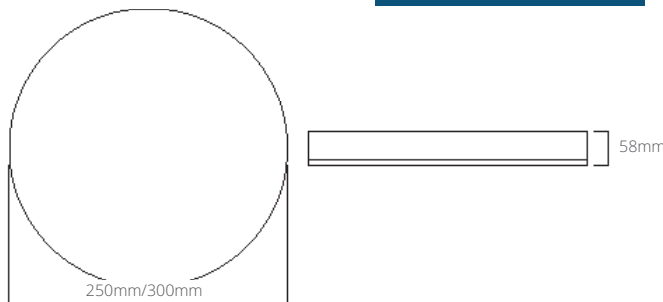

DESTINY

תיאור המוצר:

- רמת אטימות גבוהה למים ואבק - IP65.
- אפשרות להוספת ערכת חירום. שהופכת את הנ"ל לדו תכליתי.
- זמין בשני קטרים - Ø250mm / Ø300mm.
- כולל בורר הספק מאפשר התאמת מדויקת יותר של עוצמת האור.
- כולל בורר CCT מאפשר בחירת טמפ' הצבע.

נתונים טכניים:

- **גוף:** גוף אלומיניום צבוע שחור. מפזר אור PC
- **דרייבר:** אלקטרוני
- **מערך לדים:** SMD
- **טמפ' צבע אפשריות:** CCT-3000K/3500K/4000K Adj.
- **מקדם מסירת צבע:** CRI>80.

גוף תאורה עגול מוגן מים להתקנה צמודת תקרה. רמת עמידות גבוהה בהולם מכאני ואטימות גבוהה בפני מים ואבק מאפשרות התקנה במגוון רחב של מיקומים ותנאים. מתאים להארת מסדרונות, חדרים, בתי ספר, מבני ציבור חדרי שירותים, מלתחות, חדרי מדרגות ועוד. זמין גם בדגם חירום, דו תכליתי.

דגם	הספק (w)	גובה×קוטר (מ"מ)	טמפרטורת צבע	תפוקת אור (lm)	נצילות אורית (lm/W)
DESTINY	9/14/18	Ø250X58	4000K	900/1400/1800	100
DESTINY	20/24/28	Ø300X58	4000K	2000/2400/2800	100

* הנתונים בטבלה מתייחסים לדגמים המופיעים בה בלבד. ניתן להזמין גופי תאורה באופטיקה / טמפ' צבע / הספקים / גדלים שונים לפי דרישה.
** תיתכן סטייה של -10%. ט.ל.ח.
*** מודול חירום בהספק 3 ואט 170 לומן.

טמפרטורת צבע:

שרטוטים:

עקומות פוטומטריות: