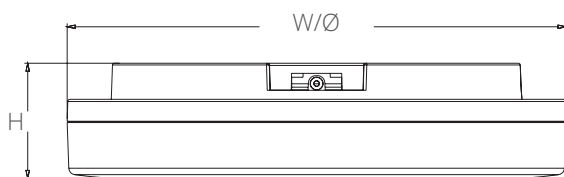

GEMINI

תיאור המוצר:

- רמת אטימות גבוהה למים ואבק.
- קיים בצורה עגולה ומרובעת (2 גדלים)
- אפשרות להוספת טבעת חיצונית.

גוף תאורה עגול מוגן מים להתקנה צמודת תקרה נמוך במיוחד. רמת עמידות גבוהה בהולם מכאני ואטימות גבוהה בפני מים ואבק. קיים בצורה עגולה או מרובעת עם טבעות צבועות שחור/לבן/אפור להחלפה. מתאים להארת מסדרונות, חדרים, בתי ספר, מבני ציבור חדרי שירותים, מלתחות, חדרי מדרגות ועוד.

נתונים טכניים:

- גוף: גוף PC צבוע לבן, כיסוי OPAL/PC.
- דרייבר: אלקטרוני
- מערך לדים: SMD
- אופטיקה: 110°
- טמפ' צבע אפשריות: Adj. CCT-2700K/3000K/4000K
- מקדם מסירת צבע: CRI>80

אביזרים נלווים:

טבעת להחלפה בצבע שחור/לבן/אפור

נצילות אורית (lm/W)	תפוקת אור (lm)	מידות (מ"מ) W/ØXLXH	אופטיקה	הספק (W)	דגם
106	1590	Ø220x51mm	110°	15	GEMINI Ring
102	1850	Ø280x51mm		18	GEMINI Ring
102	1850	280x280x51		18	GEMINI Square

* גוף התאורה זמין בגוונים, תפוקות אור והספקים שונים לפי דרישה.
** תיתכן סטייה של עד +10% בנתונים. ט.ל.ח.

טמפרטורת צבע:

שרטוטים:

עקומות פוטומטריות: