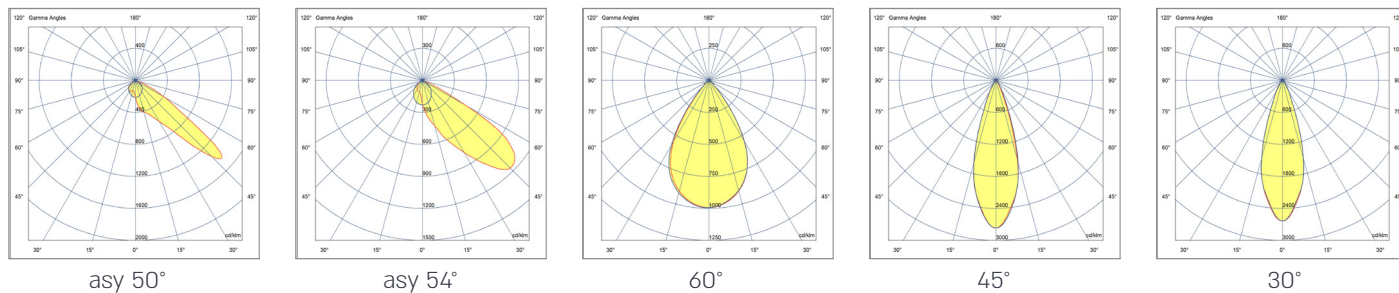

220-240V 50-60 Hz
PF>92%
ta= -30+50°
L80> 65,000 Hours
IK08
IP66
SDCM<5
TM21
LM80
CB
ISO 9001:2015

* הנתונים המובאים כאן נועדו למטרות מידע בלבד והם עשויים להשתנות ללא הודעה מוקדמת. ט.ל.ח.