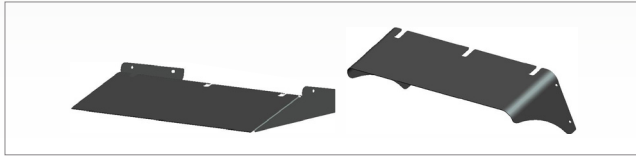

אביזרים נלווים זמינים:

מצחיית אור

- כבל אבטחה
- כבל שרשורי נירוסטה (ניתן להזמין עפ"י דרישה)
- מצחיות אור (ניתן להזמין עפ"י דרישה)