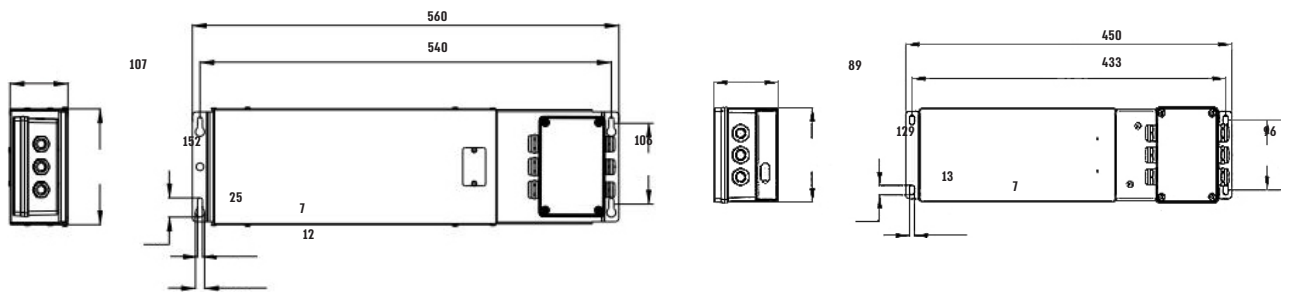

דרייברים :

800W/960W/1200W Driver

400W/480W/600W Driver