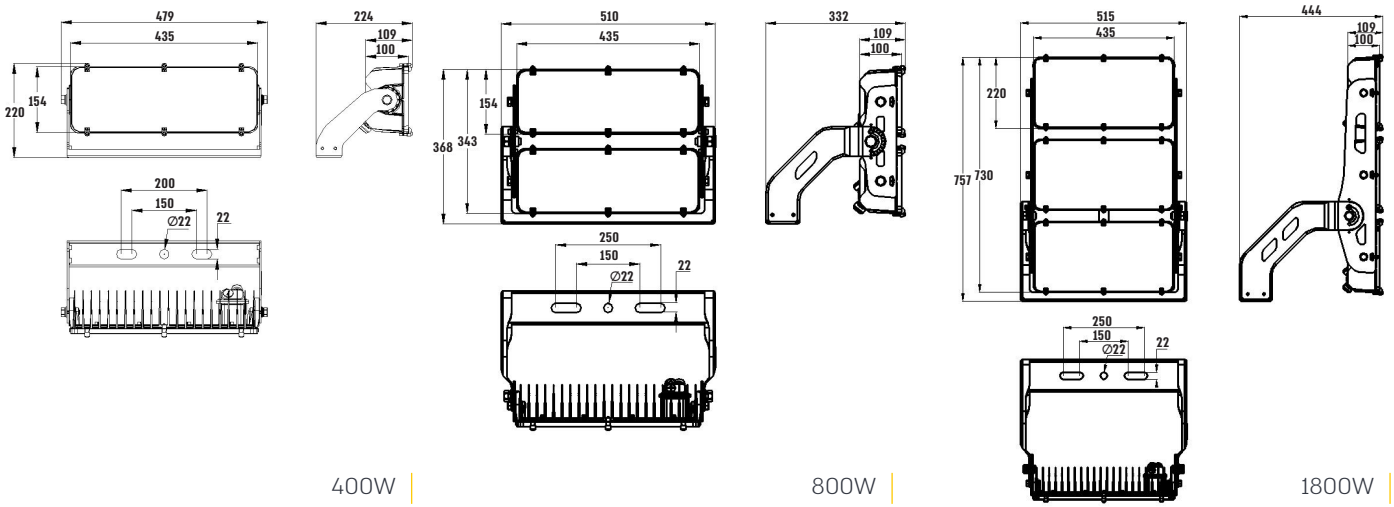

שרטוטים:

פנס :

400W

800W

1800W