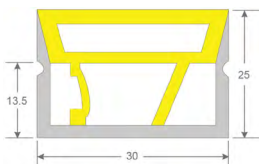

Beamever

LINIO NEON SV 3025

תיאור המוצר:

- אטימות למים ואבק - IP67. עמידות בלחות גבוהה.
- מקדם החזרת צבע גבוה - CRI>80/90.
- עד 5 מטר בחיבור יחיד למתח (בהתאם לדגם הנבחר).
- זמין לחיתוך לטובת התאמה מדויקת של האורך (ר' פרטים למטה).
- זמין בדגמי Tunable White, RGBW, RGBW לכי דרישה.
- עמיד בטמפרטורות גבוהות.
- קוטר סיבוב מקסימלי 24 ס"מ.

נתונים טכניים:

- גוף: פס גמיש בחתך 30x25 מ"מ המיוצר בטכנולוגיה מיוחדת במילוי PU GLUE בעל רמת היגרוסקופיות נמוכה.
- ספק כוח: 24V DC בהתאם לדגם הנבחר.
- ניתן להתאים ל- 1-10V / DALI / DMX ועוד לפי דרישה.
- טמפי' צבע אפשריות: 2700K/3000K/4000K/RGB/TW.
- מקדם מסירת צבע: CRI>93.

פס לד חלבי רחב (פרופיל תאורה גמיש) IP67 בחתך 30x25 מ"מ המתאים להתקנה בתנאי פנים וחץ, מסתובב לצדדים. הגוף מיוצר בטכנולוגיה מיוחדת במילוי PU GLUE המאפשר רמת אטימות גבוהה במיוחד ורמת היגרוסקופיות הנמוכה במיוחד. טכנולוגיה זו מאפשרת התקנה גם במקומות בעלי רמת לחות גבוהה יחסית. מתאים במיוחד לתאורה אדריכלית בתנאי פנים וחץ - סביב בריכות שחיה, הארת קונטורים, מסדרונות, חדרי מלון ועוד.

תפוקת אור (lm)	אורך מקסימלי (בחיבור יחיד למתח)	נקודות חיתוך	טמפרטורת צבע	הספק (W)	דגם
540	5 meters	50 mm	2700K	18	1615TV
569	5 meters	50 mm	3000K	18	1615TV
568	5 meters	50 mm	4000K	18	1615TV

* הנתונים בטבלה מתייחסים לדגמים המופיעים בה בלבד. ניתן להזמין גופי תאורה באופטיקה / טמפי' צבע / הספקים / גדלים שונים לפי דרישה.
** תיתכן סטייה של 10% +/- ט.ל.ח.

טמפרטורת צבע:

שרטוטים:

עקומות פוטומטריות: