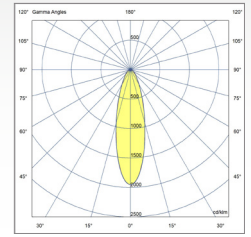

נצילות אורית (lm/W)	תפוקת אור (lm)	משקל (ק"ג)	גובה*רוחב*אורך (מ"מ) (H*W*D)	טמפרטורת צבע	הספק (W)	דגם
140 - 180	7,000	2.5	342x310x56	4000K	50	HiMor Plus 50
140 - 180	14,000	3.6	346x355x57	4000K	100	HiMor Plus 100
140 - 180	21,000	4.7	425x388x61	4000K	150	HiMor Plus 150
140 - 180	28,000	5.5	474x410x61	4000K	200	HiMor Plus 200
140 - 180	33,600	6.4	500x436x68	4000K	240	HiMor Plus 240
140 - 180	42,000	6.4	500x436x68	4000K	300	HiMor Plus 300
140 - 180	56,000	10.9	622x489x72	4000K	400	HiMor Plus 400
140 - 180	70,000	10.9	622x489x72	4000K	500	HiMor Plus 500

* הנתונים בטבלה מתייחסים לדגמים המופיעים בה בלבד. ניתן להזמין גופי תאורה באופטיקה / טמפ' צבע שונה לפי דרישה. ** תיתכן סטייה של +/-10%. ט.ל.ח.

טמפרטורת צבע:

* הנתונים המובאים כאן נועדו למטרות מידע בלבד והם עשויים להשתנות ללא הודעה מוקדמת. ט.ל.ח.

70x125° tilt 55° F01602

70x146° tilt 50° F01609

60° F01604

30° F01604

שרטוטים:

Unit (mm)	D	E	G	F
50W	170	130	11	11
100W	190	150		
150W	202	163		
200W	210	170		
240W	225	185		
300W				
400W	285	215	17	22
500W				