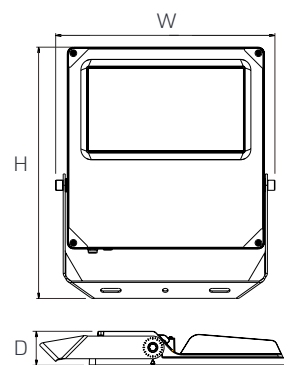

נצילות אורית (lm/W)	תפוקת אור (lm)	משקל (ק"ג)	גובה*רוחב*אורך (מ"מ) (H*W*D)	טמפרטורת צבע	הספק (W)	דגם
140 - 180	7,000	2.5	342x310x56	4000K	50	HiMor Plus 50
140 - 180	14,000	3.6	346x355x57	4000K	100	HiMor Plus 100
140 - 180	21,000	4.7	425x388x61	4000K	150	HiMor Plus 150
140 - 180	28,000	5.5	474x410x61	4000K	200	HiMor Plus 200
140 - 180	33,600	6.4	500x436x68	4000K	240	HiMor Plus 240
140 - 180	42,000	6.4	500x436x68	4000K	300	HiMor Plus 300
140 - 180	56,000	10.9	622x489x72	4000K	400	HiMor Plus 400
140 - 180	70,000	10.9	622x489x72	4000K	500	HiMor Plus 500

70x125° tilt 55° F01602

70x146° tilt 50° F01609

60° F01604

30° F01604

שרטוטים:

Unit (mm)	D	E	G	F
50W	170	130	11	11
100W	190	150		
150W	202	163		
200W	210	170		
240W	225	185		
300W				
400W	285	215	17	22
500W				