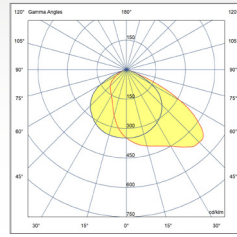

נתונים טכניים:

- גוף: סגסוגת אלומיניום, עם כיסוי זכוכית ועדשות PC.
- דרייבר: ממותג מוכר.
- לדים: PHILIPS/ OSRAM או ש"ע.
- אפשרויות אופטיקה: 70x146, 100x120, 90x60, 30°, 60°, 90x125x70.
- טמפ' צבע: 4000K, 3000K, 5000K לפי דרישה.
- מקדם מסירת צבע: Ra70. (Ra80 לפי דרישה).

נצילות אורית (lm/W)	תפוקת אור (lm)	משקל (ק"ג)	גובה*רוחב*אורך (מ"מ) (H*W*D)	טמפרטורת צבע	הספק (W)	דגם
140 - 180	7,000	2.5	342x310x56	4000K	50	HiMor Plus 50
140 - 180	14,000	3.6	346x355x57	4000K	100	HiMor Plus 100
140 - 180	21,000	4.7	425x388x61	4000K	150	HiMor Plus 150
140 - 180	28,000	5.5	474x410x61	4000K	200	HiMor Plus 200
140 - 180	33,600	6.4	500x436x68	4000K	240	HiMor Plus 240
140 - 180	42,000	6.4	500x436x68	4000K	300	HiMor Plus 300
140 - 180	56,000	10.9	622x489x72	4000K	400	HiMor Plus 400
140 - 180	70,000	10.9	622x489x72	4000K	500	HiMor Plus 500

* הנתונים בטבלה מתייחסים לדגמים המופיעים בה בלבד. ניתן להזמין גופי תאורה באופטיקה / טמפ' צבע שונה לפי דרישה. ** תיתכן סטייה של +/-10%. ט.ל.ח.

טמפרטורת צבע:

* הנתונים המובאים כאן נועדו למטרות מידע בלבד והם עשויים להשתנות ללא הודעה מוקדמת. ט.ל.ח.