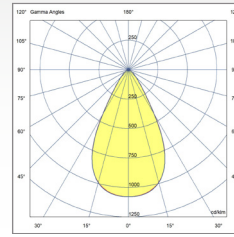

נצילות אורית (lm/W)	תפוקת אור (lm)	משקל (ק"ג)	גובה*רוחב*אורך (מ"מ) (H*W*D)	טמפרטורת צבע	הספק (W)	דגם
140 - 180	7,000	2.5	342x310x56	4000K	50	HiMor Plus 50
140 - 180	14,000	3.6	346x355x57	4000K	100	HiMor Plus 100
140 - 180	21,000	4.7	425x388x61	4000K	150	HiMor Plus 150
140 - 180	28,000	5.5	474x410x61	4000K	200	HiMor Plus 200
140 - 180	33,600	6.4	500x436x68	4000K	240	HiMor Plus 240
140 - 180	42,000	6.4	500x436x68	4000K	300	HiMor Plus 300
140 - 180	56,000	10.9	622x489x72	4000K	400	HiMor Plus 400
140 - 180	70,000	10.9	622x489x72	4000K	500	HiMor Plus 500

* הנתונים בטבלה מתייחסים לדגמים המופיעים בה בלבד. ניתן להזמין גופי תאורה באופטיקה / טמפ' צבע שונה לפי דרישה. ** תיתכן סטייה של +/-10%. ט.ל.ח.

טמפרטורת צבע:

* הנתונים המובאים כאן נועדו למטרות מידע בלבד והם עשויים להשתנות ללא הודעה מוקדמת. ט.ל.ח.

70x125° tilt 55° F01602

70x146° tilt 50° F01609

60° F01604

30° F01604

שרטוטים:

Unit (mm)	D	E	G	F
50W	170	130	11	11
100W	190	150		
150W	202	163		
200W	210	170		
240W	225	185		
300W				
400W	285	215	17	22
500W				