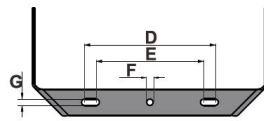

70x125° tilt 55° F01602

70x146° tilt 50° F01609

60° F01604

30° F01604

שרטוטים:

Unit (mm)	D	E	G	F
50W	170	130	11	11
100W	190	150		
150W	202	163		
200W	210	170		
240W	225	185		
300W				
400W	285	215	17	22
500W				