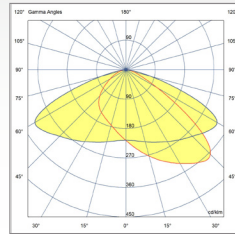

נצילות אורית (lm/W)	תפוקת אור (lm)	משקל (ק"ג)	גובה*רוחב*אורך (מ"מ) (H*W*D)	טמפרטורת צבע	הספק (W)	דגם
140 - 180	7,000	2.5	342x310x56	4000K	50	HiMor Plus 50
140 - 180	14,000	3.6	346x355x57	4000K	100	HiMor Plus 100
140 - 180	21,000	4.7	425x388x61	4000K	150	HiMor Plus 150
140 - 180	28,000	5.5	474x410x61	4000K	200	HiMor Plus 200
140 - 180	33,600	6.4	500x436x68	4000K	240	HiMor Plus 240
140 - 180	42,000	6.4	500x436x68	4000K	300	HiMor Plus 300
140 - 180	56,000	10.9	622x489x72	4000K	400	HiMor Plus 400
140 - 180	70,000	10.9	622x489x72	4000K	500	HiMor Plus 500

* הנתונים בטבלה מתייחסים לדגמים המופיעים בה בלבד. ניתן להזמין גופי תאורה באופטיקה / טמפ' צבע שונה לפי דרישה. ** תיתכן סטייה של +/-10%. ט.ל.ח.

טמפרטורת צבע:

* הנתונים המובאים כאן נועדו למטרות מידע בלבד והם עשויים להשתנות ללא הודעה מוקדמת. ט.ל.ח.

70x125° tilt 55° F01602

70x146° tilt 50° F01609

60° F01604

30° F01604

שרטוטים:

Unit (mm)	D	E	G	F
50W	170	130	11	11
100W	190	150		
150W	202	163		
200W	210	170		
240W	225	185		
300W				
400W	285	215	17	22
500W				