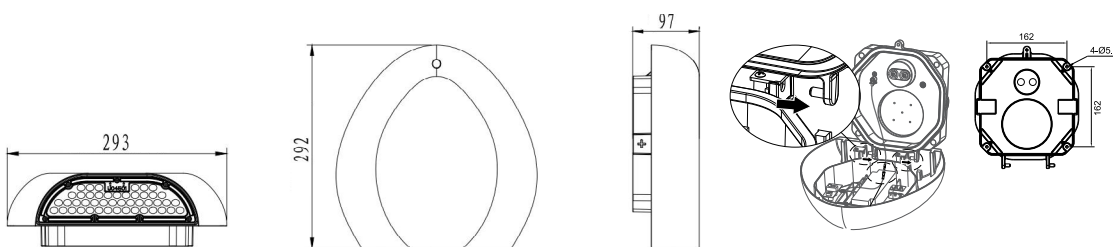

HiPack 0-UP

תיאור המוצר:

- ברר CCT לבחירת גוון האור.
- עמידות גבוהה במיוחד בהולם מכאני - IK10.
- רמת אטימות גבוהה בפני מים ואבק - IP66.
- נצילות אורית של עד 130lm/W.
- Full Cutoff - ללא הארה כלפי מעלה.
- מתכוונן לארבע רמות הספקים שונות, 100%, 75%, 50%, 30%.
- התקנה קלה ונוחה

גוף תאורת LED דקורטיבי ייחודי לסביבה להתקנה על הקיר בהספק של עד 35W. עיצוב מרשים ורמת אטימות גבוהה המאפשרים להשתמש ב HiPack 0-UP כתאורת פנים או חוץ עם 0% הארה כלפי מעלה. הגוף כותח כדי לתת מענה לשמורות טבע, עם גוון אור מיוחד, ייחודי לסביבה ורמת תאורה נמוכה, שאינה מכריעה לחיות בסביבה.

נתונים טכניים:

- גוף: יציקת אלומיניום עם עדשת PC א-סימטרית.
- דרייבר: אלקטרוני.
- טמפ' צבע: 3000K.
- מקדם מסירת צבע: >80 CRI.
- אפשרות לגשש פוטוסל.

נצילות אורית (lm/W)	תפוקת אור (lm)	אורן ארוך צבע (מ"מ)	טמפרטורת צבע	הספק (W)	דגם
130	585 - 1,950	97*293*292	3000K	4.5 - 15	HIPACK 0-UP 15W
130	975 - 3,250	97*293*292	3000K	7.5 - 25	HIPACK 0-UP 25W
130	1,365 - 4,550	97*293*292	3000K	10.5-35	HIPACK 0-UP 35W

* הנתונים בטבלה מתייחסים לדגמים המופיעים בה בלבד, בטמפרטורת צבע 3000K. ניתן להזמין גופי תאורה באופטיקה / טמפ' צבע / הספקים / גדלים שונים לפי דרישה.
** תיתכן סטייה של 10%-. ט.ל.ח.

טמפרטורת צבע:

שרטוטים:

עקומות פוטומטריות: