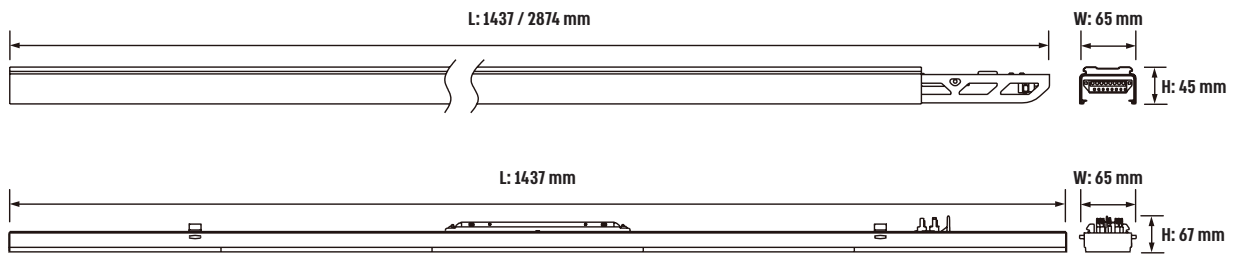

שרטוטים:

אביזרים לתלייה: