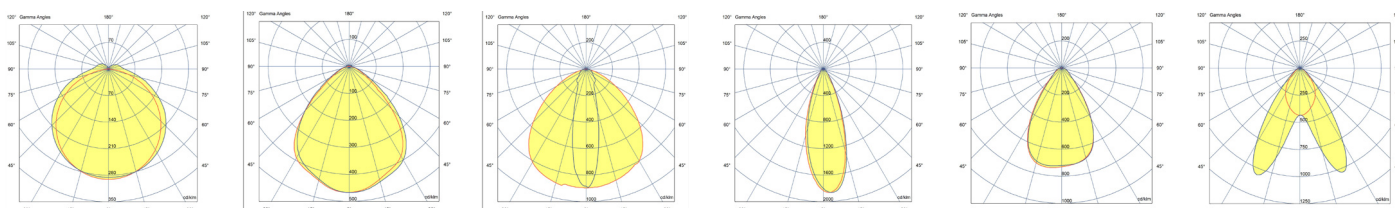

בורר פאזות

חיבור מהיר

דגם	הספק (W)	טמפרטורת צבע	גובה×רוחב×אורך (מ"מ)	תפוקת אור (lm)	מספר מקסימלי של גופים מחוברים
TRICK TRUCK 90	90	4000K	1437×65×45	15,600	60 יחידות
TRICK TRUCK 110	110	4000K	1437×65×45	18,524	33 יחידות
TRICK TRUCK 130	130	4000K	1437×65×45	21,015	20 יחידות

* הנתונים בטבלה מתייחסים לדגמים המופיעים בה בלבד. ניתן להזמין גופי תאורה באופטיקה / טמפי צבע / הספקים / גדלים שונים לפי דרישה. ** תיתכן סטייה של 10%-. ט.ח.

טמפרטורת צבע

עקומות פוטומטריות:

220-240V 50-60 Hz
PF>92%
ta= 40°C
L90> 60,000 Hours
IP54
SDCM<3
RG0
TM21
LM80
CB
ISO 9001:2015 CERTIFIED COMPANY