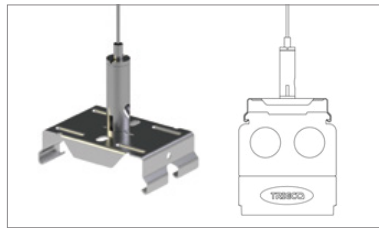

תיאור המוצר:

- גמישות מירבית: מגוון גופים הניתנים לחיבור קל ונוח לפס צבירה עם אפשרות לשינוי מקום.
- מגוון אפשרויות התקנה - צמוד תקרה או תלוי.
- מגוון אופטיקות ואפשרויות שליטה על סינור.
- אפשרות לחיבור עד 60 גופי תאורה על פס אחד.
- נצילות גבוהה 170lm/w.
- עד 21,000 לומן ל-150 ס"מ.
- אפשרות לבקר DALI ולתאורת חירום אינטגרלית על הפס.
- אטום למים ולאבק (IP54).

* הנתונים המובאים כאן נועדו למטרות מידע בלבד והם עשויים להשתנות ללא הודעה מוקדמת. ט.ח.

שרטוטים:

אביזרים לתלייה:

שרשרת

כבל פלדה

צמוד תקרה

אביזרים נלווים זמינים:

Silicone protection Kit

Lens

Terminal Feed In

End Box

Input Cable Protector

Ac Input Terminal

End Cap