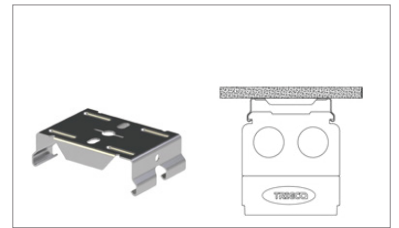

תיאור המוצר:

- גמישות מירבית: מגוון גופים הניתנים לחיבור קל ונוח לפס צבירה עם אפשרות לשינוי מקום.
- מגוון אפשרויות התקנה - צמוד תקרה או תלוי.
- מגוון אופטיקות ואפשרויות שליטה על סינור.
- אפשרות לחיבור עד 60 גופי תאורה על פס אחד.
- נצילות גבוהה 170lm/w.
- עד 21,000 לומן ל-150 ס"מ.
- אפשרות לבקר DALI ולתאורת חירום אינטגרלית על הפס.
- אטום למים ולאבק (IP54).

* הנתונים המובאים כאן נועדו למטרות מידע בלבד והם עשויים להשתנות ללא הודעה מוקדמת. ט.ח.

שרטוטים:

אביזרים לתלייה:

שרשרת

כבל פלדה

צמוד תקרה

אביזרים נלווים זמינים:

Silicone protection Kit

Lens

Terminal Feed In

End Box

Input Cable Protector

Ac Input Terminal

End Cap