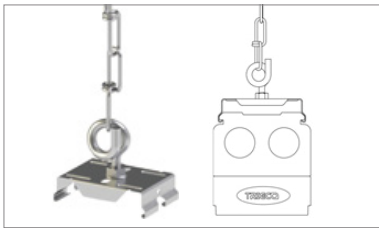

שרטוטים:

אביזרים לתלייה:

שרשרת

אביזרים נלווים זמינים: