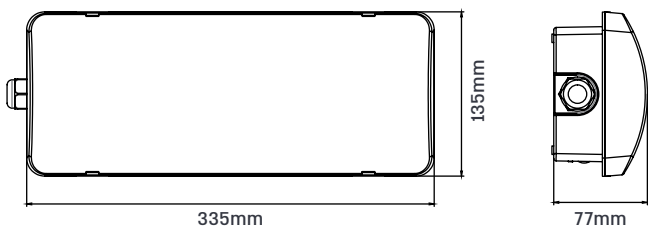

GRIZZLY BIG

תיאור המוצר:

- אטימות גבוהה למים ואבק - IP65.
- 4 אופציות שלטים להתקנה קלה.
- זמן עבודה בחירום: 180 דקות.
- בדיקה עצמית על פי תקן EN 62034.
- FLICKER-FREE - ריצוד נמוך במיוחד.

גוף תאורת חירום חד/ דו תכליתי איכותי מוגן מים להתקנה על הטיח. מתאים להארת דרכי יציאה וניתן לזיהוי מכ- 30 מטר. פעיל גם במקרה של נפילת מתח. "גריזלי" הינו גוף תאורת חירום והתמצאות מתקדם הכולל בדיקה עצמית (Auto Test) ואפשרות חיבור למערכת חירום מרכזית מבוססת DALI. העיצוב המיוחד של גריזלי מאפשר התקנה קלה ונוחה לקיר או לתקרה. מגיע עם 4 דוגמאות שלטים להדבקה בשטח בהתאם למיקום.

נתונים טכניים:

- גוף: גוף PC כבה מאליו עם גוף קירור מאלומיניום יצוק לניהול חום אופטימלי. סוללת ליתיום לעמידות בטמפ' גבוהות.
- דרייבר: אלקטרוני. זמין בדגם DALI לחיבור למערכת חירום מרכזית.
- לדים: תוצרת SAMSUNG.
- טמפ' צבע: 5000K.
- מקדם מסירת צבע: CRI>80.
- אחריות: 5 שנים לגוף התאורה. 3 שנים לסוללה.

זמן עבודה בחירום	הספק בחירום (W)	נצילות אורית (lm/W)	תפוקת אור (lm)	אורך-רוחב-גובה (מ"מ)	הספק (W)	דגם
180 דקות	4.5	81	650	77*135*335	8	אוטונומי
180 דקות	4.5	81	650	77*135*335	8	כולל DALI
180 דקות	8	66	1,200	77*135*335	18	אוטונומי
180 דקות	8	66	1,200	77*135*335	18	כולל DALI

* הנתונים בטבלה מתייחסים לדגמים המופיעים בה בלבד. ניתן להזמין גופי תאורה באופטיקה / טמפ' צבע / הספקים / גדלים שונים לפי דרישה.
** תיתכן סטייה של +/-10% ט.ל.ח.

שרטוטים:

עקומות פוטומטריות: