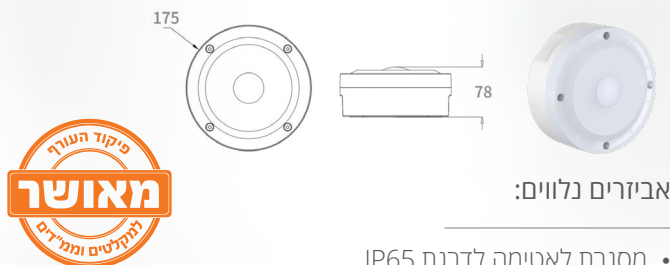

Shira 2

תיאור המוצר:

- מאושר על ידי פקע"ר להתקנה במקלטים וממ"דים.
- זמין בדגם DALI לחיבור למערכת בקרתה מרכזית.
- סוללת LiFePO4 לעמידות בטמפרטורות גבוהות.
- זמן עבודה בחירום: 180 דקות.
- בדיקה עצמית על פי תקן EN 62034.
- זמין בדגם IP65 בתוספת מסגרת לאטימה.

נתונים טכניים:

- גוף: גוף PC כבה מאליו עם גוף קירור מאלומיניום יצוק לניהול חום אופטימלי. סוללת ליתיום לעמידות בטמפ' גבוהות.
- דרייבר: אלקטרוני. זמין בדגם DALI לחיבור למערכת חירום מרכזית.
- לדים: תוצרת SAMSUNG
- אפשרויות אופטיקה: זמין באופטיקה עגולה או אובלית.
- מקדם מסירת צבע: CRI>80
- אחריות: 5 שנים לגוף התאורה. 3 שנים לסוללה.

גוף תאורת חירום שירה 2 הינו לד מילוט צמוד תקרה איכותי להתמצאות במקרה של נפילת מתח. השירה 2 הינו גוף תאורה חד תכליתי מתקדם הכולל בדיקה עצמית (Auto Test) בנוסף ללחצן לבדיקה ידנית. העיצוב המיוחד של השירה 2 מאפשר התקנה קלה ונוחה על תקרות חשופות ומתחת לתעלות רשת.