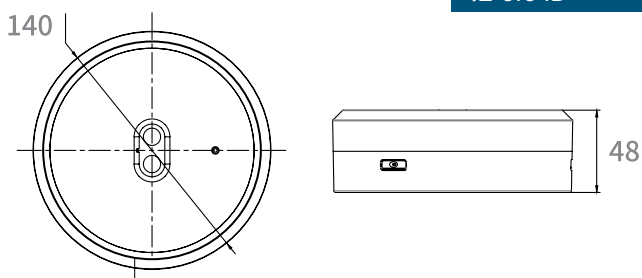

אביזרים נלווים:

- מסגרת לאטימה לדרגת IP65.

מק"ט	דגם	קוטר×גובה (מ"מ)	אופטיקה	הספק (W)	תפוקת אור (lm)	נצילות אורית (lm/W)
908.003.003	אוטונומי	48X140	עגולה	3	240	80
908.003.004	כולל DALI	48X140	עגולה	3	240	80
908.003.005	אוטונומי	48X140	אובלית	3	240	80
908.003.006	כולל DALI	48X140	אובלית	3	240	80
908.006.004	אוטונומי	48X140	עגולה	6	400	67
908.006.005	כולל DALI	48X140	עגולה	6	400	67
908.006.006	אוטונומי	48X140	אובלית	6	400	67
908.006.007	כולל DALI	48X140	אובלית	6	400	67

* הנתונים בטבלה מתייחסים לדגמים המופיעים בה בלבד. ניתן להזמין גופי תאורה באופטיקה / טמפ' צבע / הספקים / גדלים שונים. ** תיתכן סטייה של +/-10%.

מפרטורת צבע:

שרטוטים:

עקומות פוטומטריות:

אובלית

עגולה