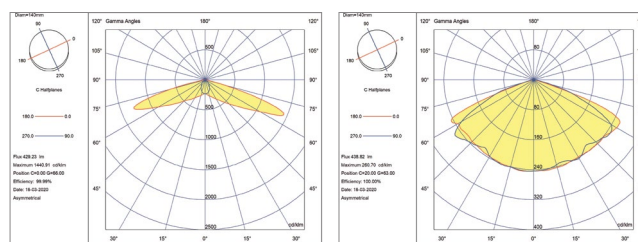

* הנתונים בטבלה מתייחסים לדגמים המופיעים בה בלבד. ניתן להזמין גופי תאורה באופטיקה / טמפ' צבע / הספקים / גדלים שונים. ** תיתכן סטייה של +/-10%.

מפרטורת צבע:

שרטוטים:

עקומות פוטומטריות:

אובלית

עגולה