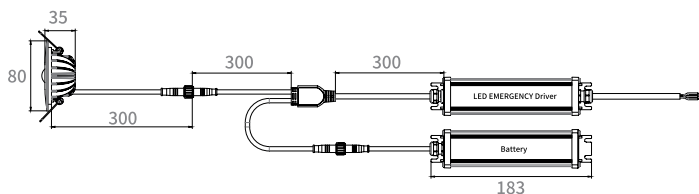

Shira 1 IP65

תיאור המוצר:

- דרגת אטימות גבוהה במיוחד - IP65.
- תואם למפרט 08.
- סוללת ליתיום לעמידות בטמפרטורות גבוהות.
- זמן עבודה בחירום: 180 דקות.
- בדיקה עצמית על פי תקן EN 62034.
- אפשרות התקנה בקדחים שונים בעזרת מתאם נוסף.

נתונים טכניים:

- גוף: גוף מאלומיניום יצוק לניהול חום אופטימלי. סוללת ליטיום לעמידות בטמפ' גבוהות.
- דרייבר: אלקטרוני בעל אורך חיים ארוך.
- לדים: תוצרת SAMSUNG
- אפשרויות אופטיקה: אופטיקה סימטרית.
- טמפ' צבע: 5000K. אפשרויות נוספות לפי דרישה.
- מקדם מסירת צבע: CRI>80
- אחריות: 5 שנים לגוף התאורה. 3 שנים לסוללה.

גוף תאורת חירום שירה 1 IP65 הינו לד מילוט שקוע תקרה איכותי מוגן מים להתמצאות במקרה של נפילת מתח המתאים למבחר גדול של גבהי תקרה. השירה 1 IP65 הינו גוף תאורה חד תכליתי מתקדם הכולל בדיקה עצמית (Auto Test). העיצוב המיוחד של השירה 1 IP65 מאפשר התקנה קלה ונוחה גם לתנאי רטיבות ולחות, כגון לחדרי מקלחת, שירותים וכד'.

מתאים להתקנה בקדח בקוטר 68-75 מ"מ (ללא מתאם).

אביזרים נלווים:

- מתאם להתקנה בקדחים נוספים.

מק"ט	דגם	קוטר×גובה (מ"מ)	אופטיקה	הספק (W)	תפוקת אור (lm)	נצילות אורית (lm/W)
908.002.001	אוטונומי	38.3×80	סימטרית	2	250	125
908.004.002	אוטונומי	38.3×80	סימטרית	4	550	137.5
908.006.001	אוטונומי	38.3×80	סימטרית	6	750	125

* הנתונים בטבלה מתייחסים לדגמים המופיעים בה בלבד. ניתן להזמין גופי תאורה באופטיקה / טמפ' צבע / הספקים / גדלים שונים.
** תיתכן סטייה של +10%.

טמפרטורת צבע:

שרטוטים:

עקומות פוטומטריות: