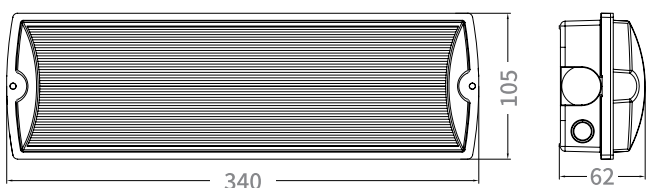

GRIZZLY

תיאור המוצר:

- תואם למפרט 08.
- אטימות גבוהה למים ואבק - IP65.
- 4 אופציות לשלטים להתקנה קלה.
- זמן עבודה בחירום: 180 דקות.
- בדיקה עצמית על פי תקן EN 62034.
- FLICKER-FREE - ריצוד נמוך במיוחד.

בתונים טכניים:

- גוף: גוף PC כבה מאליו עם גוף קירור מאלומיניום יצוק לניהול חום אופטימלי. סוללת ליתיום לעמידות בטמפ' גבוהות.
- דרייבר: אלקטרוני. זמין בדגם DALI לחיבור למערכת חירום מרכזית.
- לדים: תוצרת SAMSUNG.
- טמפ' צבע: 5000K.
- מקדם מסירת צבע: CRI>80.
- אחריות: 5 שנים לגוף התאורה. 3 שנים לסוללה.

גוף תאורת חירום חד / דו תכליתי איכותי מוגן מים להתקנה על הטיח. מתאים להארת דרכי יציאה וניתן לזיהוי מכ-30 מטר. פעיל גם במקרה של נפילת מתח. "גריזלי" הינו גוף תאורת חירום והתמצאות מתקדם הכולל בדיקה עצמית (Auto Test) ואפשרות חיבור למערכת חירום מרכזית מבוססת DALI. העיצוב המיוחד של גריזלי מאפשר התקנה קלה ונוחה לקיר או לתקרה. מגיע עם 4 דוגמאות שלטים להדבקה בשטח בהתאם למיקום.

מק"ט	דגם	אורך רוחב גובה (מ"מ)	הספק (W)	תפוקת אור (lm)	נצילות אורית (lm/W)	זמן עבודה בחירום
908.002.011	אוטונומי	62x105x340	2	220	110	180 דקות
908.002.012	כולל DALI	62x105x340	2	220	110	180 דקות

* הנתונים בטבלה מתייחסים לדגמים המופיעים בה בלבד. ניתן להזמין גופי תאורה באופטיקה / טמפ' צבע / הספקים / גדלים שונים.
** תיתכן סטייה של +/-10%.

שרטוטים:

עקומות פוטומטריות: