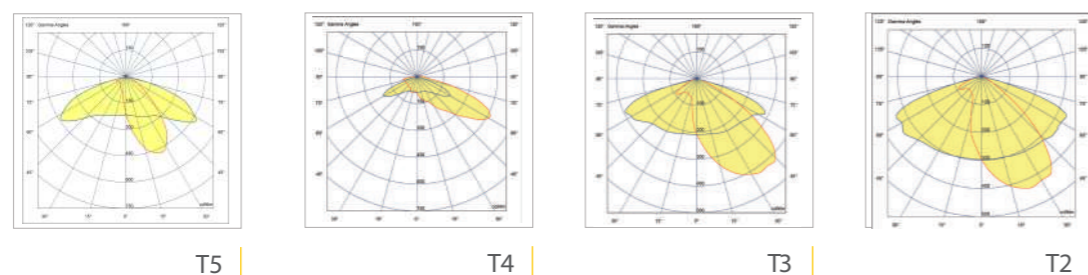

טמפרטורת צבע:

עקומות פוטומטריות: